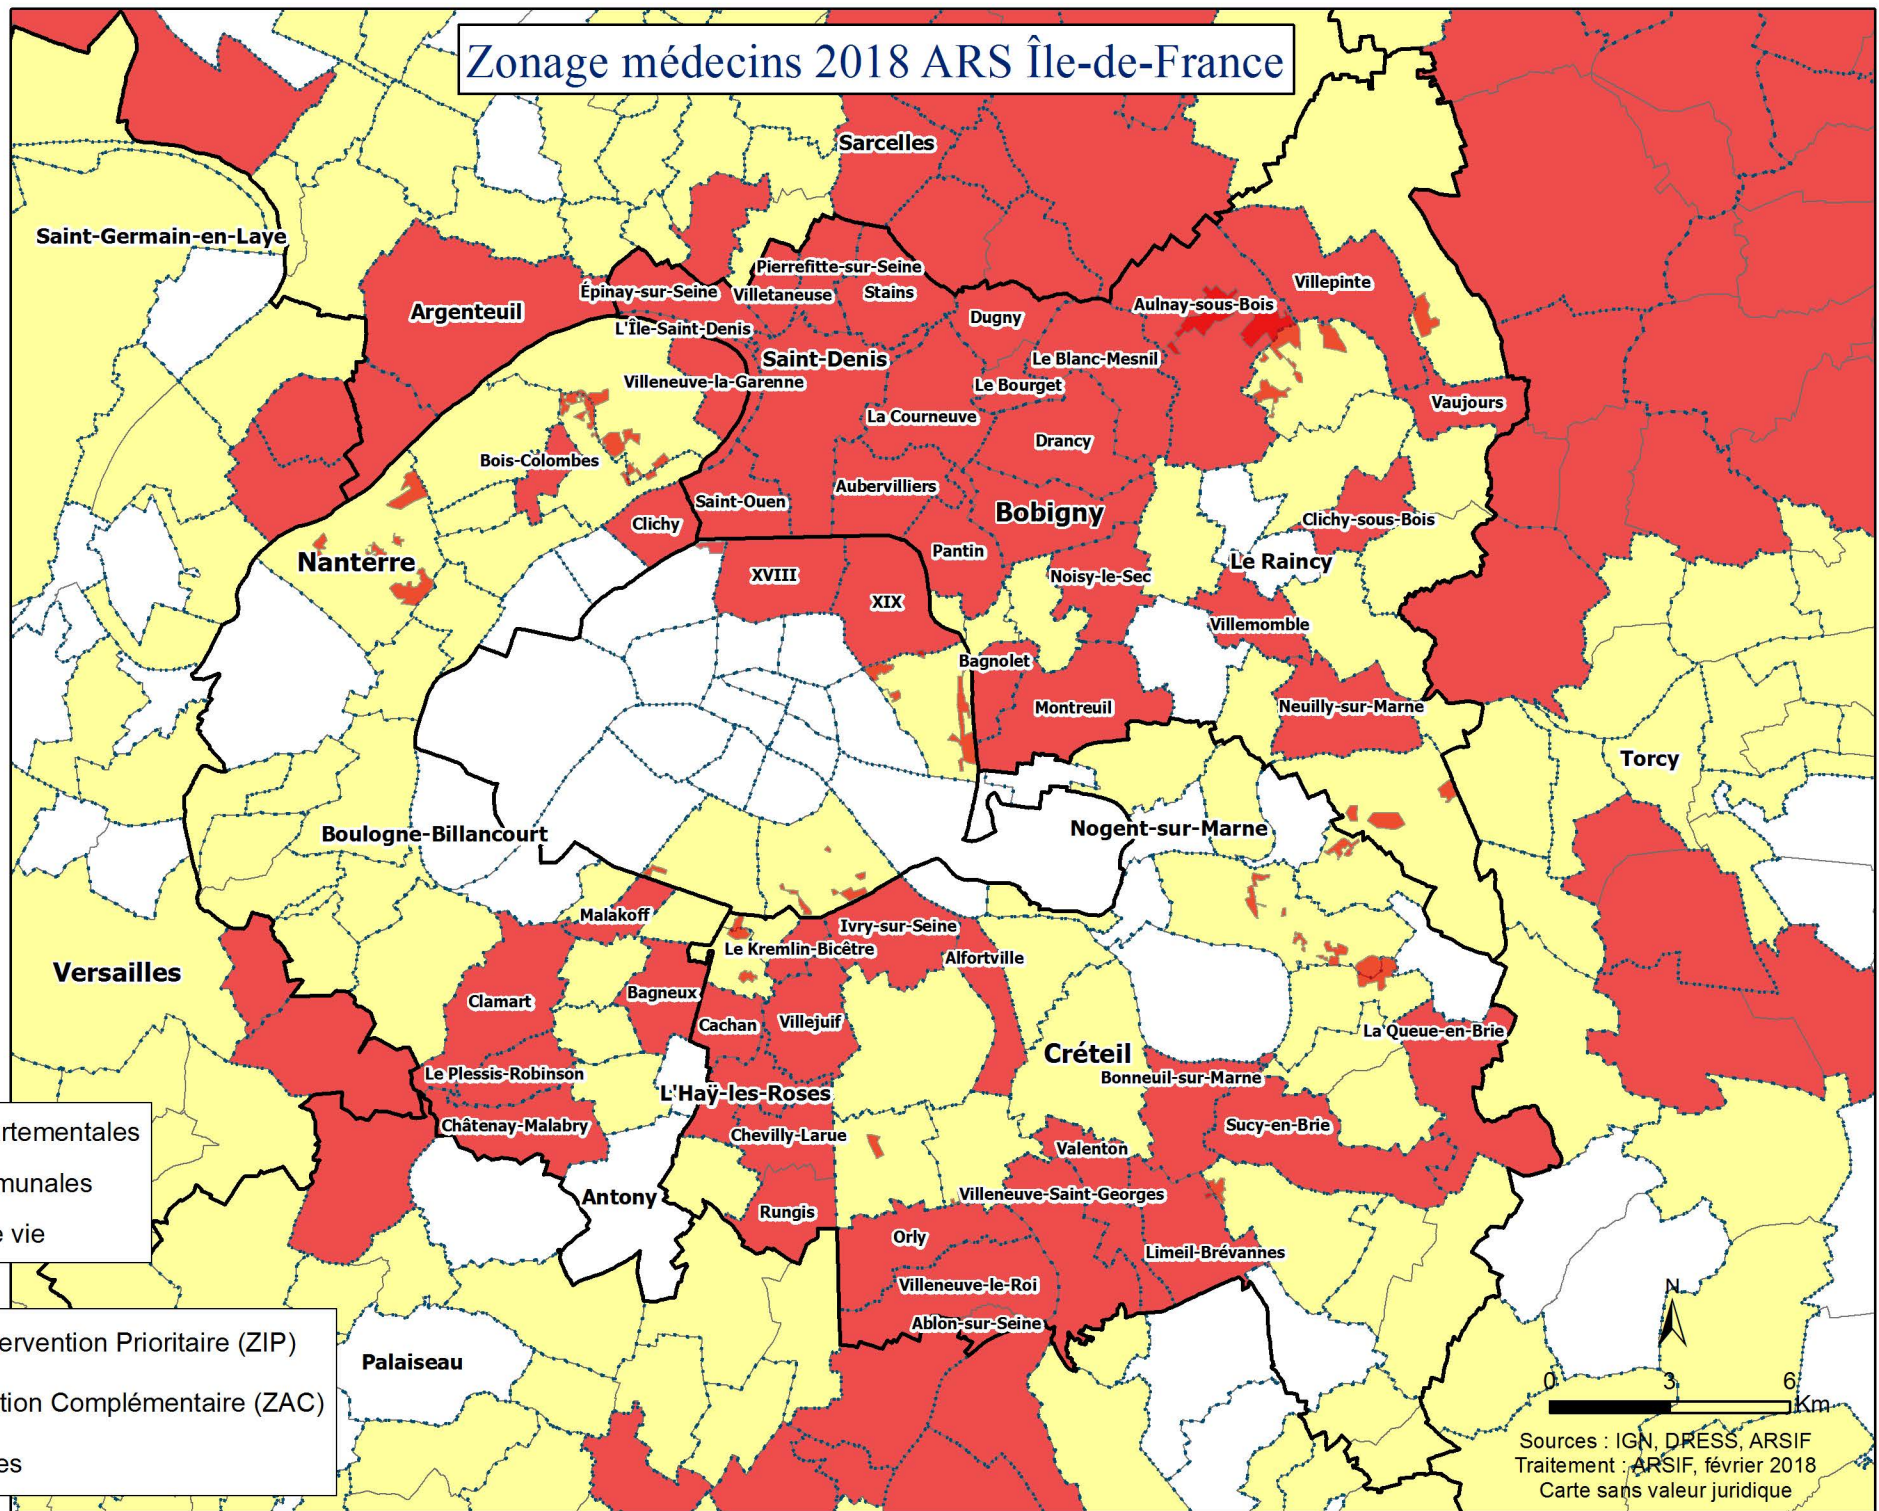

Zonage médecins 2018 ARS Île-de-France

Zonage médecins 2018 ARS Île-de-France

Zonage médecins 2018 ARS Île-de-France : Paris

Zonage médecins 2018 ARS Île-de-France : Essonne

Zonage médecins 2018 ARS Île-de-France : Seine-Saint-Denis

Zonage médecins 2018 ARS Île-de-France : Val-de-Marne