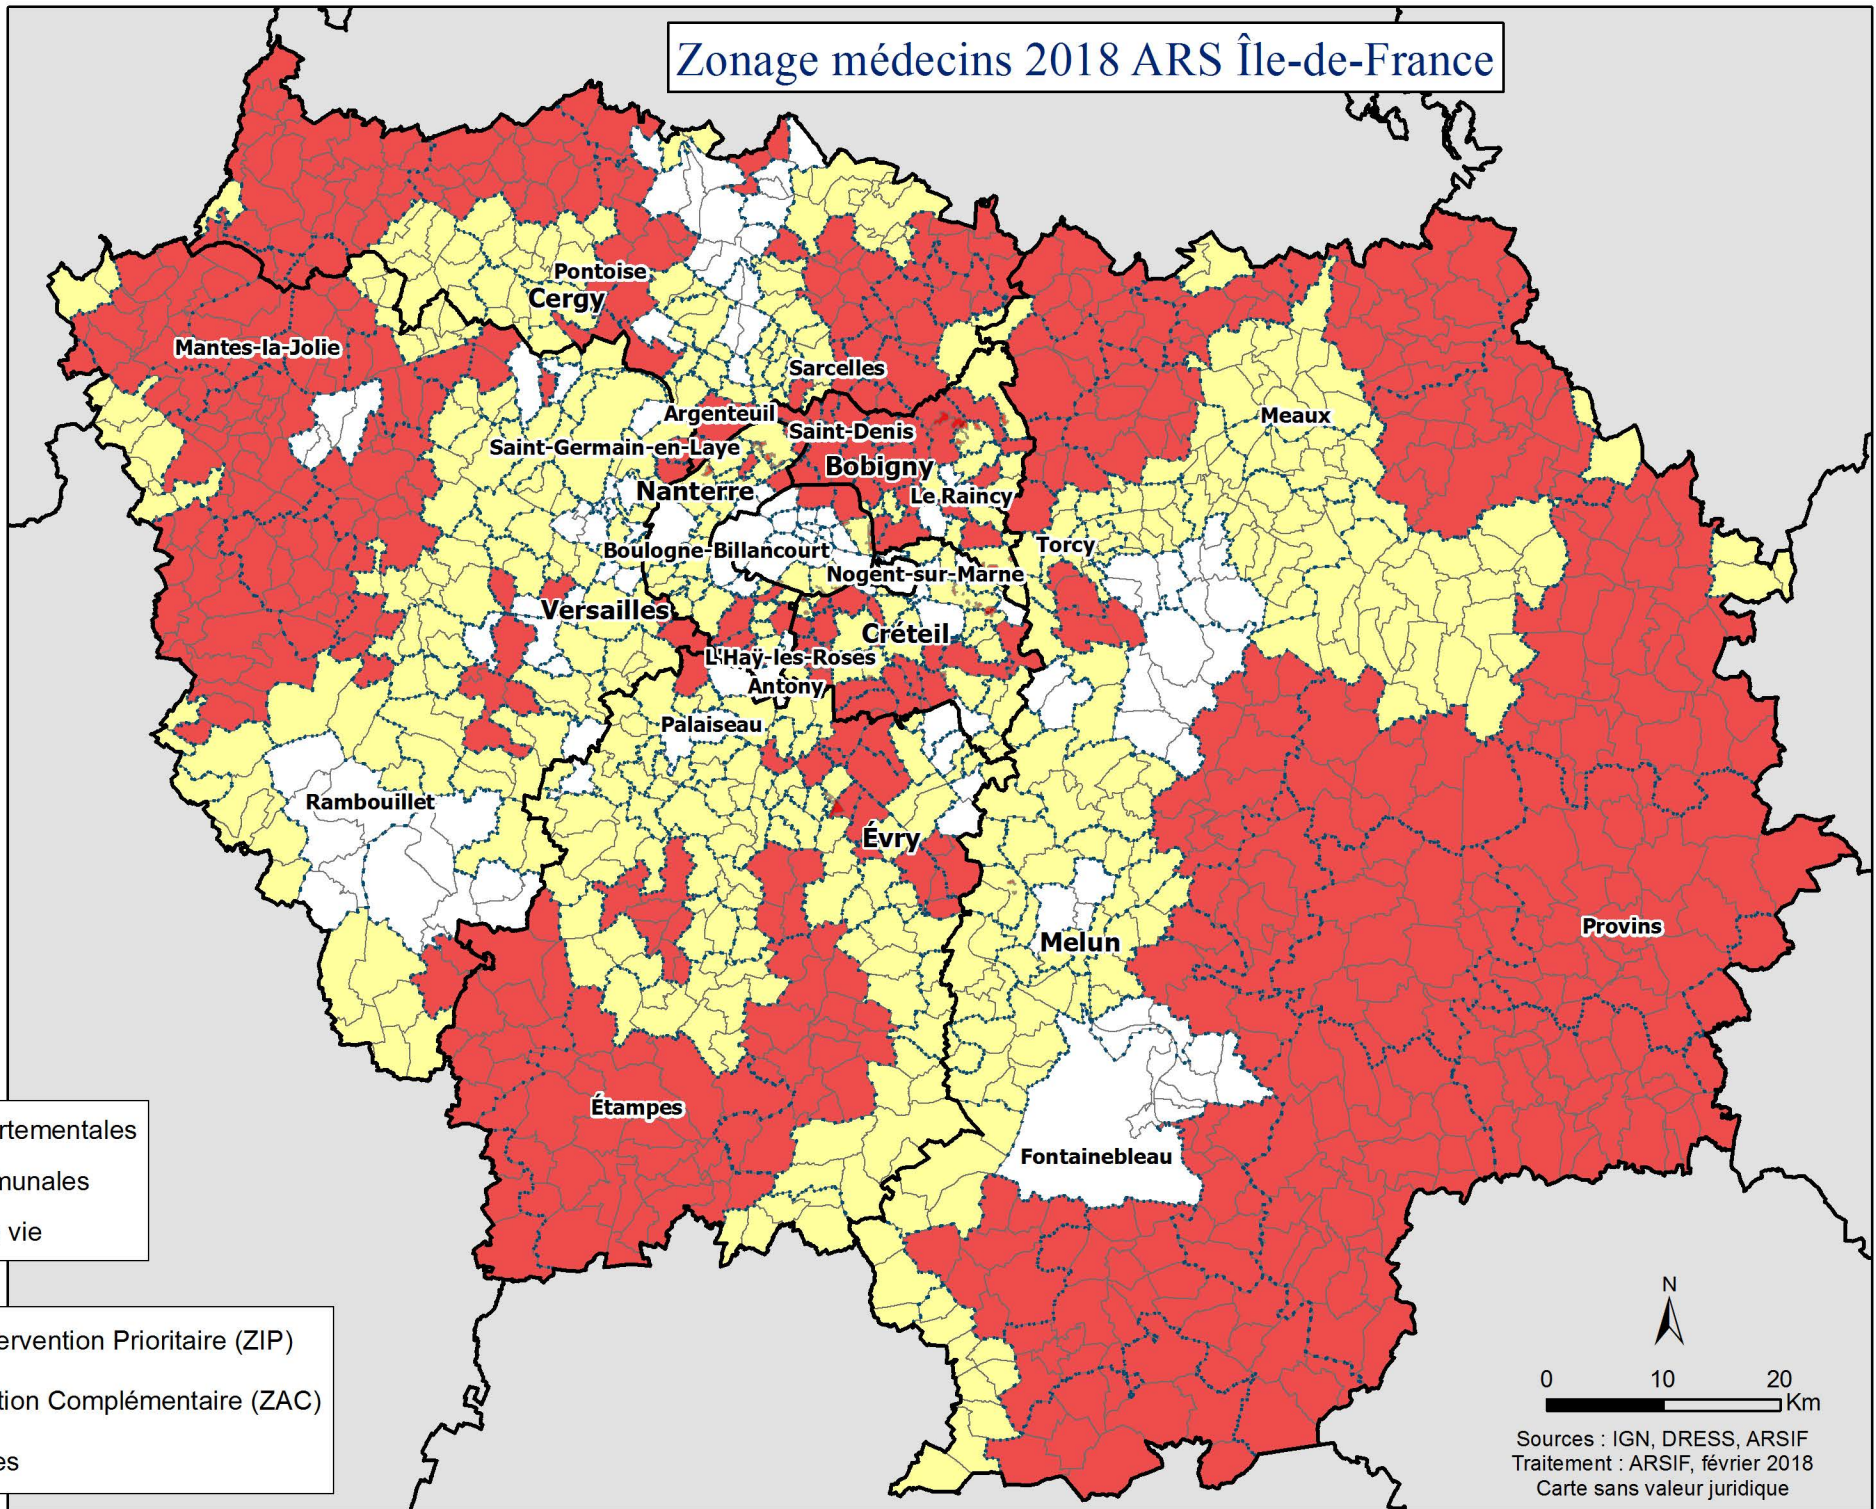

Zonage médecins 2018 ARS Île-de-France

Zonage médecins 2018 ARS Île-de-France

Zonage médecins 2018 ARS Île-de-France : Paris

Zonage médecins 2018 ARS Île-de-France : Essonne

Zonage médecins 2018 ARS Île-de-France : Seine-Saint-Denis

Zonage médecins 2018 ARS Île-de-France : Val-de-Marne