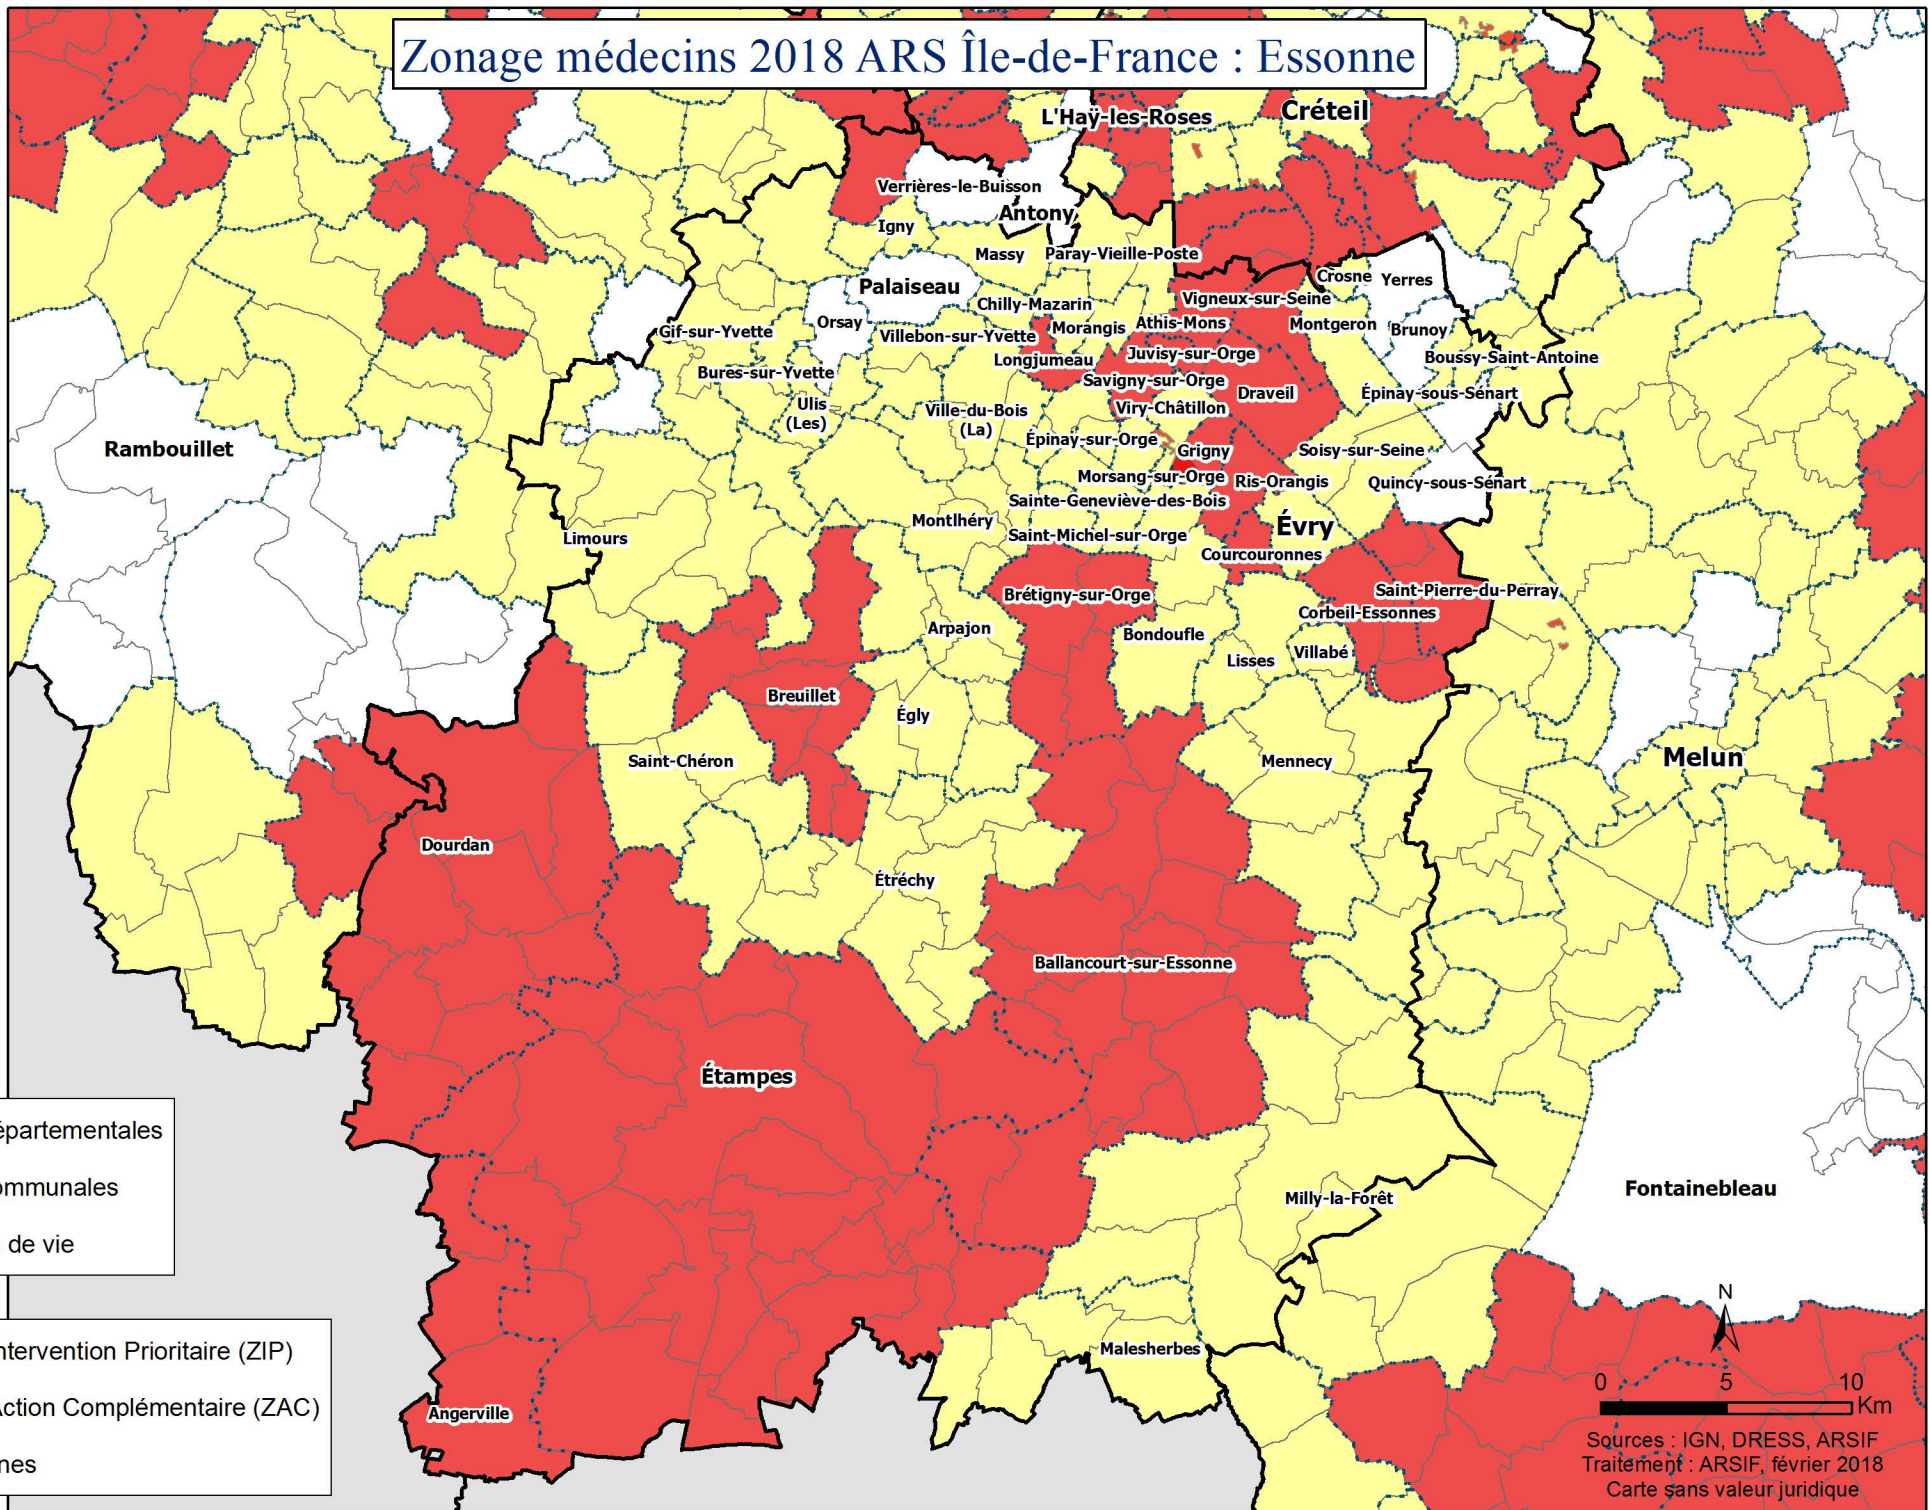

Zonage médecins 2018 ARS Île-de-France

Zonage médecins 2018 ARS Île-de-France

Zonage médecins 2018 ARS Île-de-France : Paris

Zonage médecins 2018 ARS Île-de-France : Essonne

Zonage médecins 2018 ARS Île-de-France : Seine-Saint-Denis

Zonage médecins 2018 ARS Île-de-France : Val-de-Marne