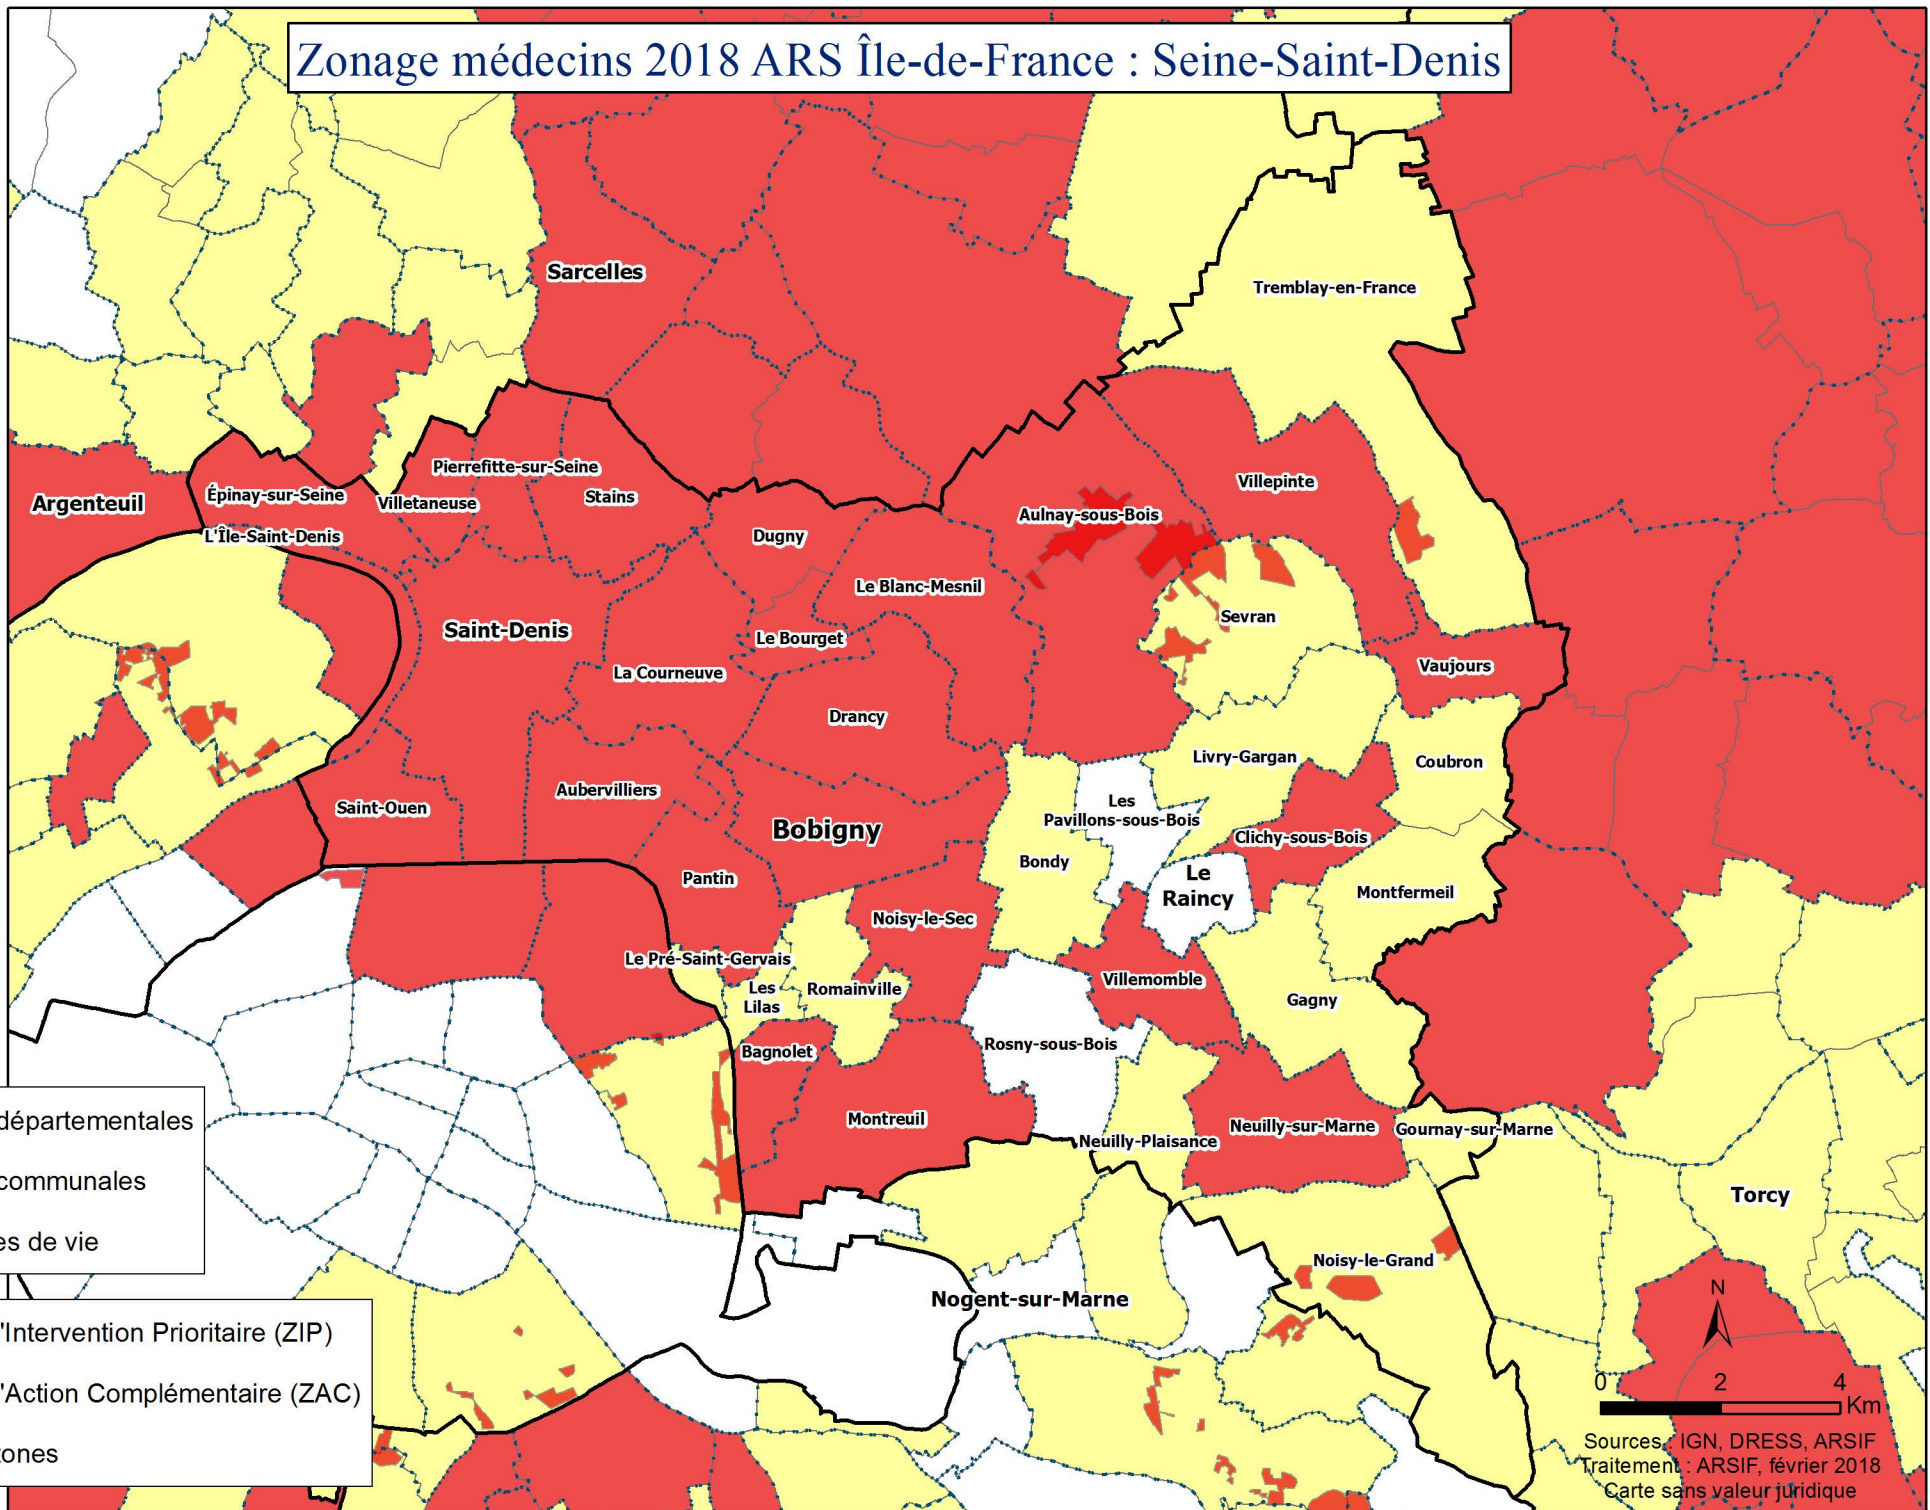

Zonage médecins 2018 ARS Île-de-France

Zonage médecins 2018 ARS Île-de-France

Zonage médecins 2018 ARS Île-de-France : Paris

Zonage médecins 2018 ARS Île-de-France : Essonne

Zonage médecins 2018 ARS Île-de-France : Seine-Saint-Denis

Zonage médecins 2018 ARS Île-de-France : Val-de-Marne