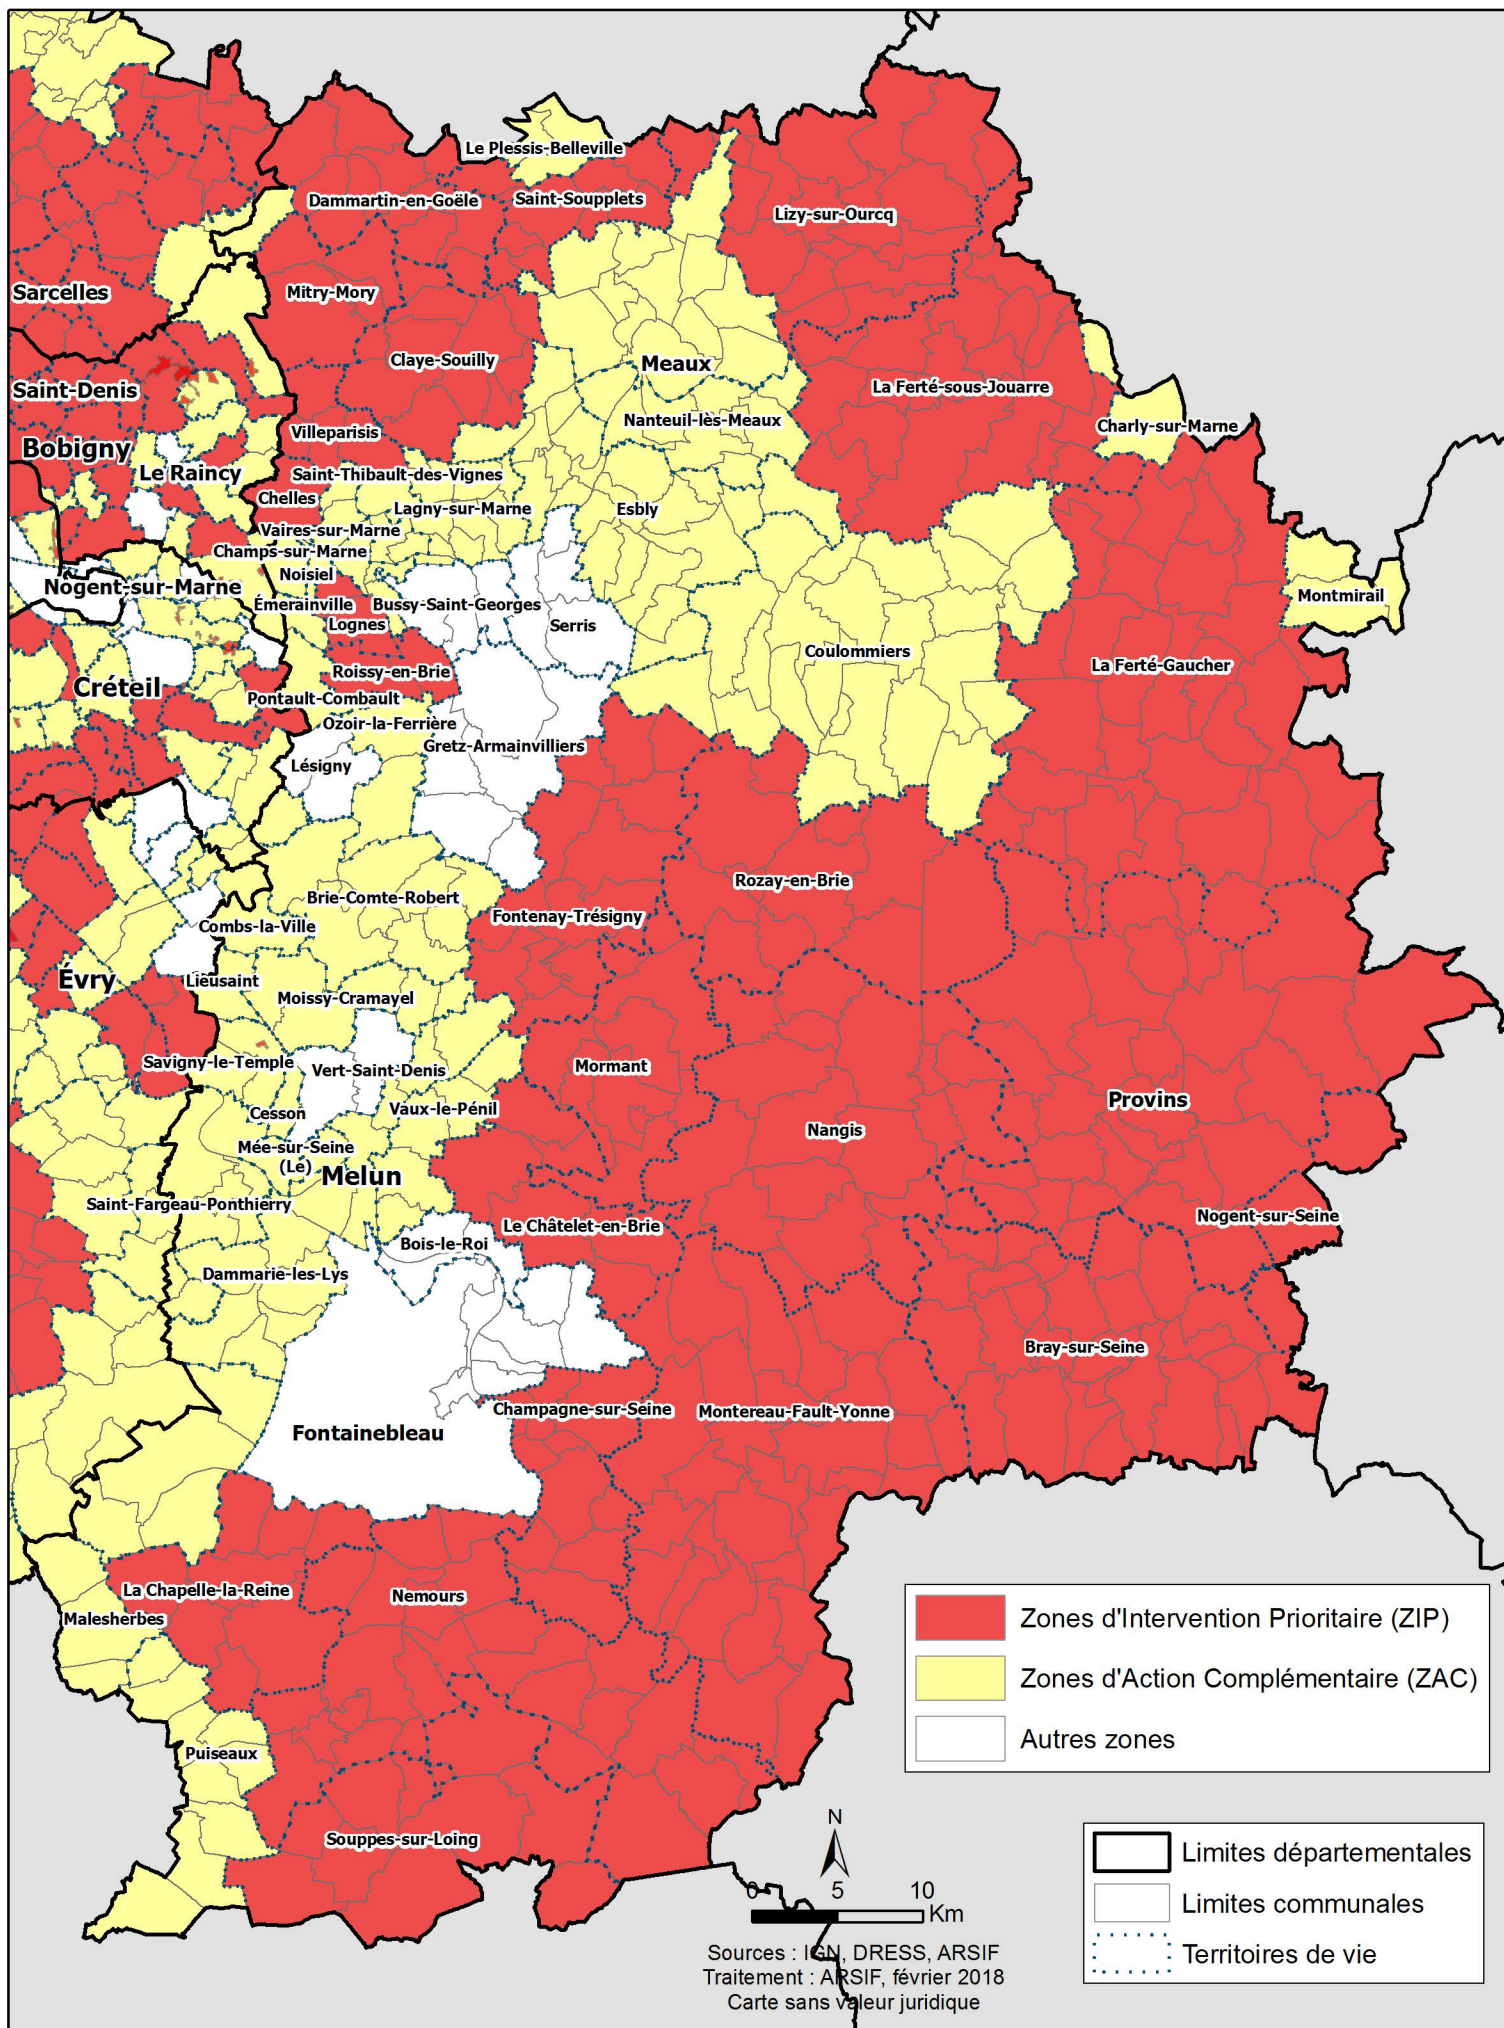

Zonage médecins 2018 ARS Île-de-France

Zonage médecins 2018 ARS Île-de-France

Zonage médecins 2018 ARS Île-de-France : Paris

Zonage médecins 2018 ARS Île-de-France : Essonne

Zonage médecins 2018 ARS Île-de-France : Seine-Saint-Denis

Zonage médecins 2018 ARS Île-de-France : Val-de-Marne